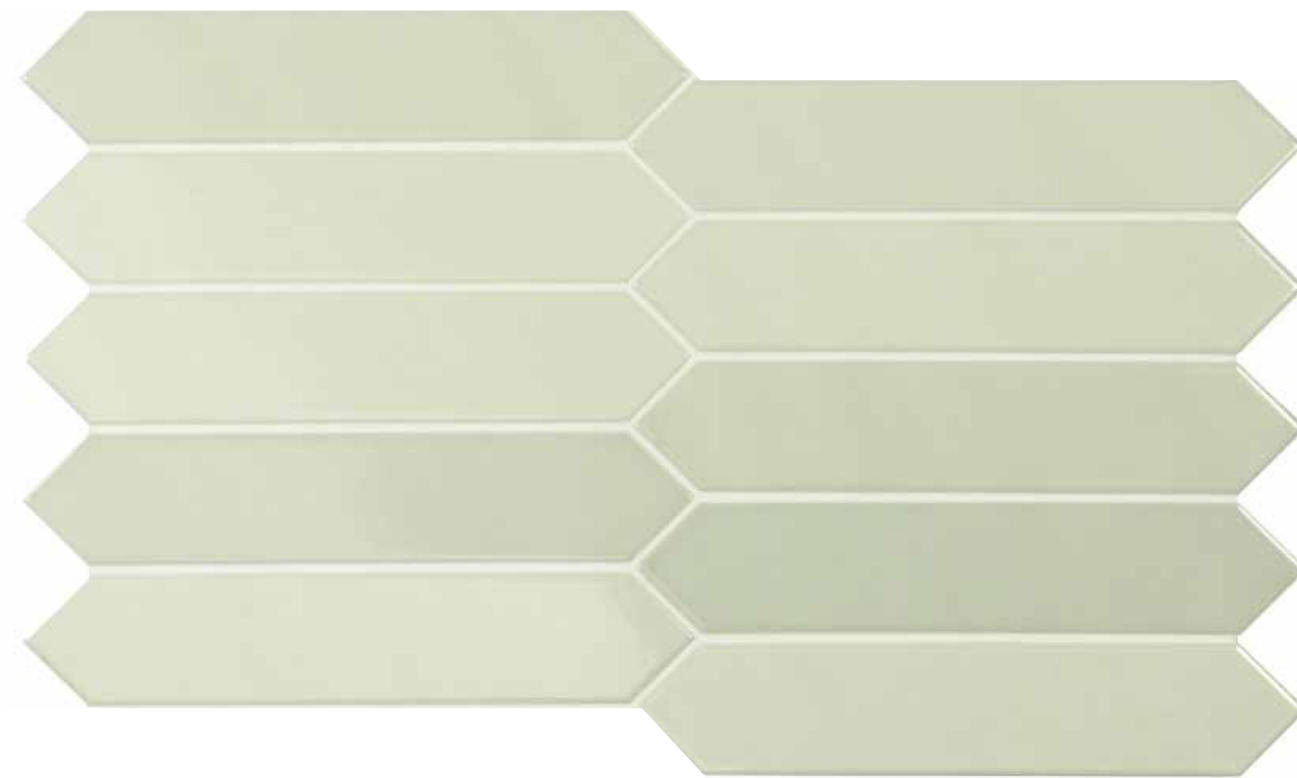

SUBWAY TILES

collection

ARROW | ARTISAN | LA RIVIERA | TRIBECA | VITRAL | WADI

SHC

سيراميك الشهاب
ALSHEHAB CERAMICA

ARROW

ARROW

5x25 cm | 2"x10"

Destonificación

Shade variation / Farbschttierungen /
Variation de nuances

Colores

Colours / Farben / Couleurs

ARTISAN

ARTISAN

6,5x20cm | 2½"x8"

13,2x13,2 cm | 5"x5"

 Jolly
1,2 x 20 cm / 1" x 8" EQ-24

 Pencil Bullnose
3 x 20 cm / 1" x 8" EQ-21

TRIBECA

TRIBECA

6x24,6 cm | 2½"x10"

Alto brillo
High gloss

Colores Colours / Farben / Couleurs

		Perfil Profile
	Jolly	1,2 x 20 cm / 1" x 8" EQ-24
	Pencil Bullnose	3 x 20 cm / 1" x 8" EQ-21