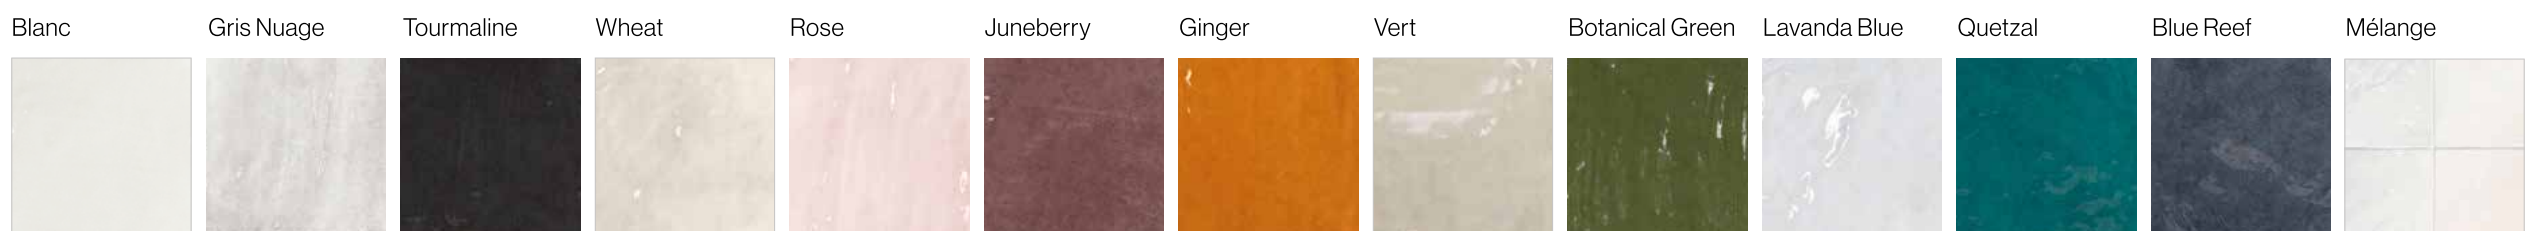

13,2x13,2 cm | 5"x5"

Destonificación

Shade variation / Farbschttierungen /
Variation de nuances

Colores

Colours / Farben / Couleurs

Piezas especiales

Special tile pieces / Formteile / Pièces spéciales

Perfil
Profile

 Jolly
1,2 x 20 cm / 1" x 8" EQ-24

 Pencil Bullnose
3 x 20 cm / 1" x 8" EQ-21

TRIBECA

TRIBECA

6x24,6 cm | 2½"x10"

Alto brillo
High gloss

Colores Colours / Farben / Couleurs

		Perfil Profile
	Jolly	1,2 x 20 cm / 1" x 8" EQ-24
	Pencil Bullnose	3 x 20 cm / 1" x 8" EQ-21