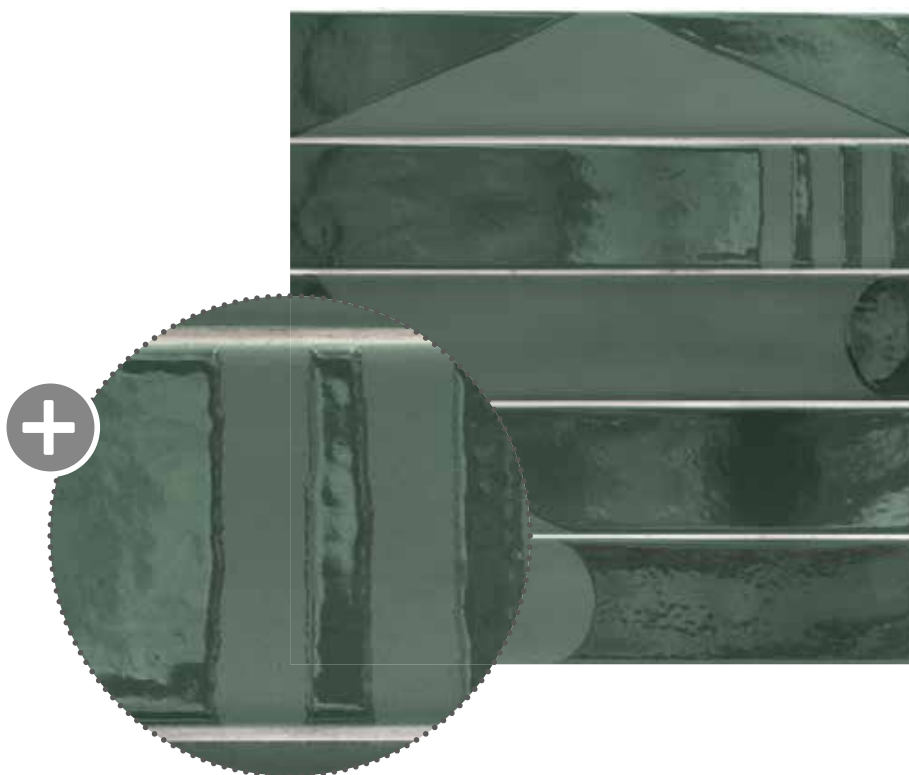

Decoración

Decor / Dekorfliese / Pièce décorée

*11 diseños diferentes

11 different designs / 11 verschiedene Designs / 11 designs différents