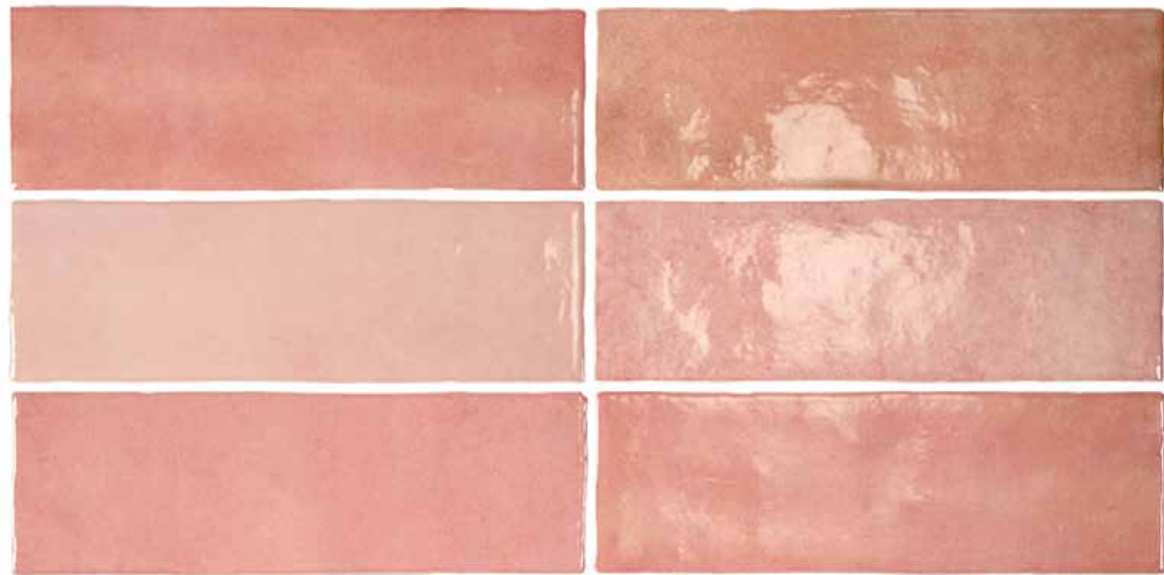

Destonificación

Shade variation / Farbschttierungen /
Variation de nuances

Colores

Colours / Farben / Couleurs

ARTISAN

ARTISAN

6,5x20cm | 2½"x8"

13,2x13,2 cm | 5"x5"

Destonificación

Shade variation / Farbschttierungen /
Variation de nuances

Colores

Colours / Farben / Couleurs

Piezas especiales

Special tile pieces / Formteile / Pièces spéciales

Perfil
Profile

Jolly